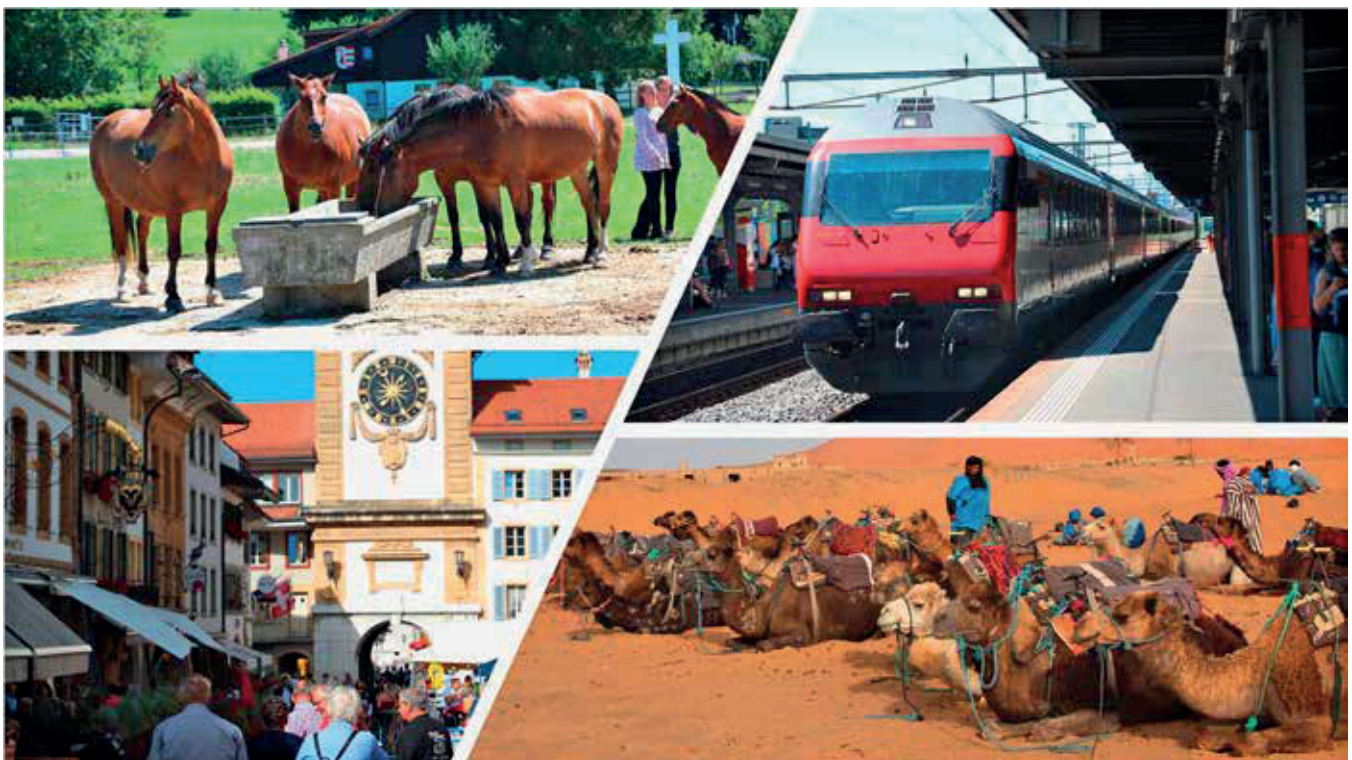

Vereinsempfang – Kultur- und Sportfeier 2022 - Voranzeige

Die Kultur- und Sportfeier der Gemeinden Biglen und Arni findet in diesem Jahr in Arni statt.

Der Anlass wird am **Sonntag, 23. Oktober 2022, 19.00 Uhr in der Turnhalle Arnisäge** durchgeführt.

An dieser traditionellen Veranstaltung werden sportliche Resultate und auch besondere Leistungen und Engagements ausserhalb des Sportes (Kultur, Soziales, Politik usw.) gewürdigt.

Sportliche Resultate, besondere Leistungen und Engagements auch ausserhalb des Sportes, wie z.B. im sozialen Bereich, im Kulturbereich oder in der Politik sind bis spätestens Freitag, 7. Oktober 2022 an brigitte.kaeser@arnibe.ch zu richten.

- Gemeinderat Arni
- Gemeinderat Biglen

Verschiedenes

Wir wünschen unseren Leserinnen und Leser schöne und erholsame Sommerferien.

Die Redaktion