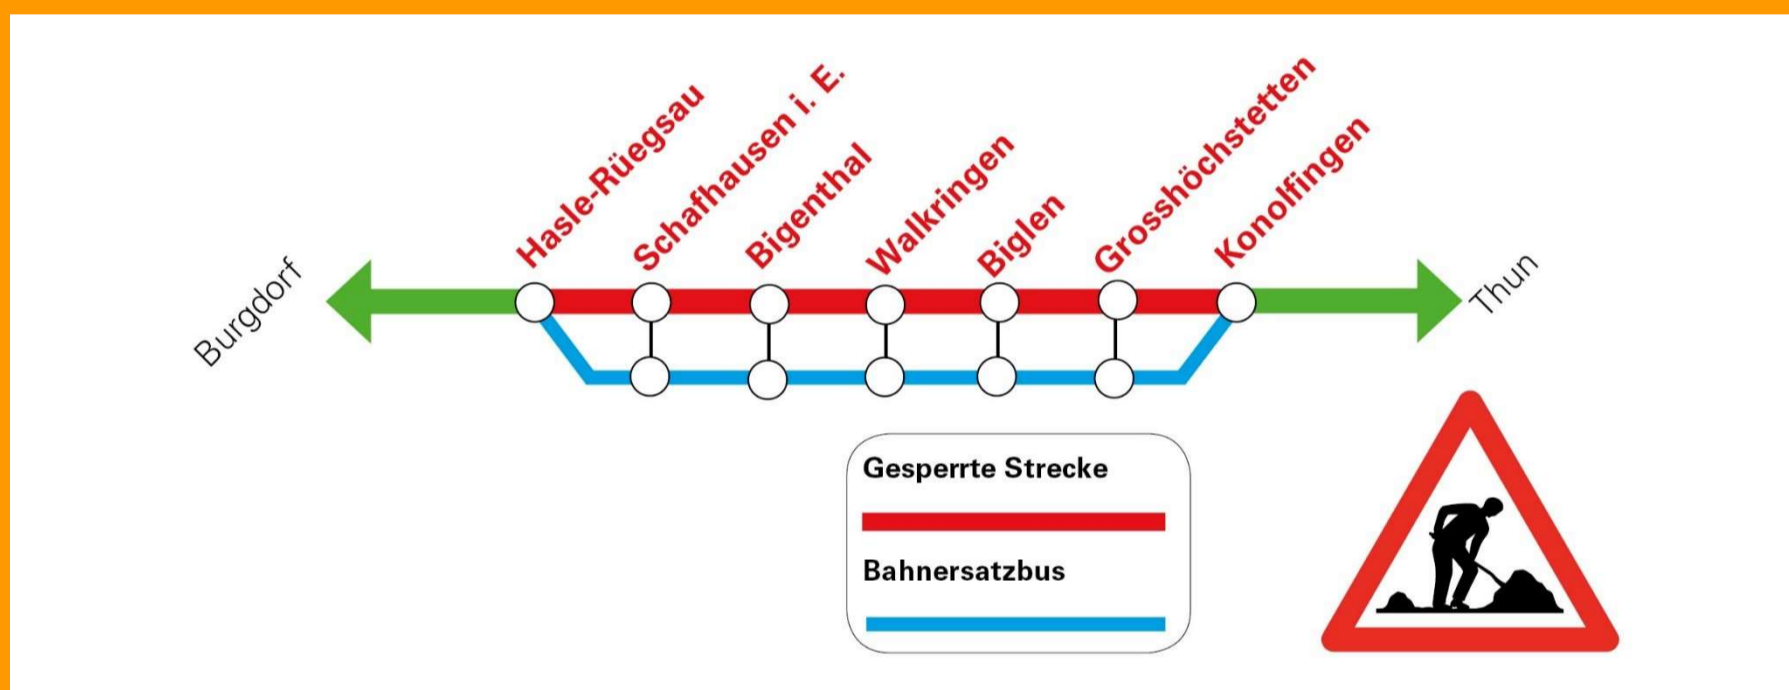

# Bus statt Bahn

## Konolfingen – Hasle-Rüegsau

Freitag, 2. Oktober ab 22:00 Uhr durchgehend bis  
Sonntag, 4. Oktober 2020 bis Betriebsschluss

**Die Strecke zwischen Konolfingen und Hasle-Rüegsau ist wegen Bauarbeiten gesperrt.**

**Es verkehren Bahnersatzbusse mit geänderten Fahrzeiten und Halteorten nach einem Spezialfahrplan.**

**Bitte prüfen Sie Ihre Verbindung im Online-Fahrplan.**

**Wir danken Ihnen für Ihr Verständnis.**