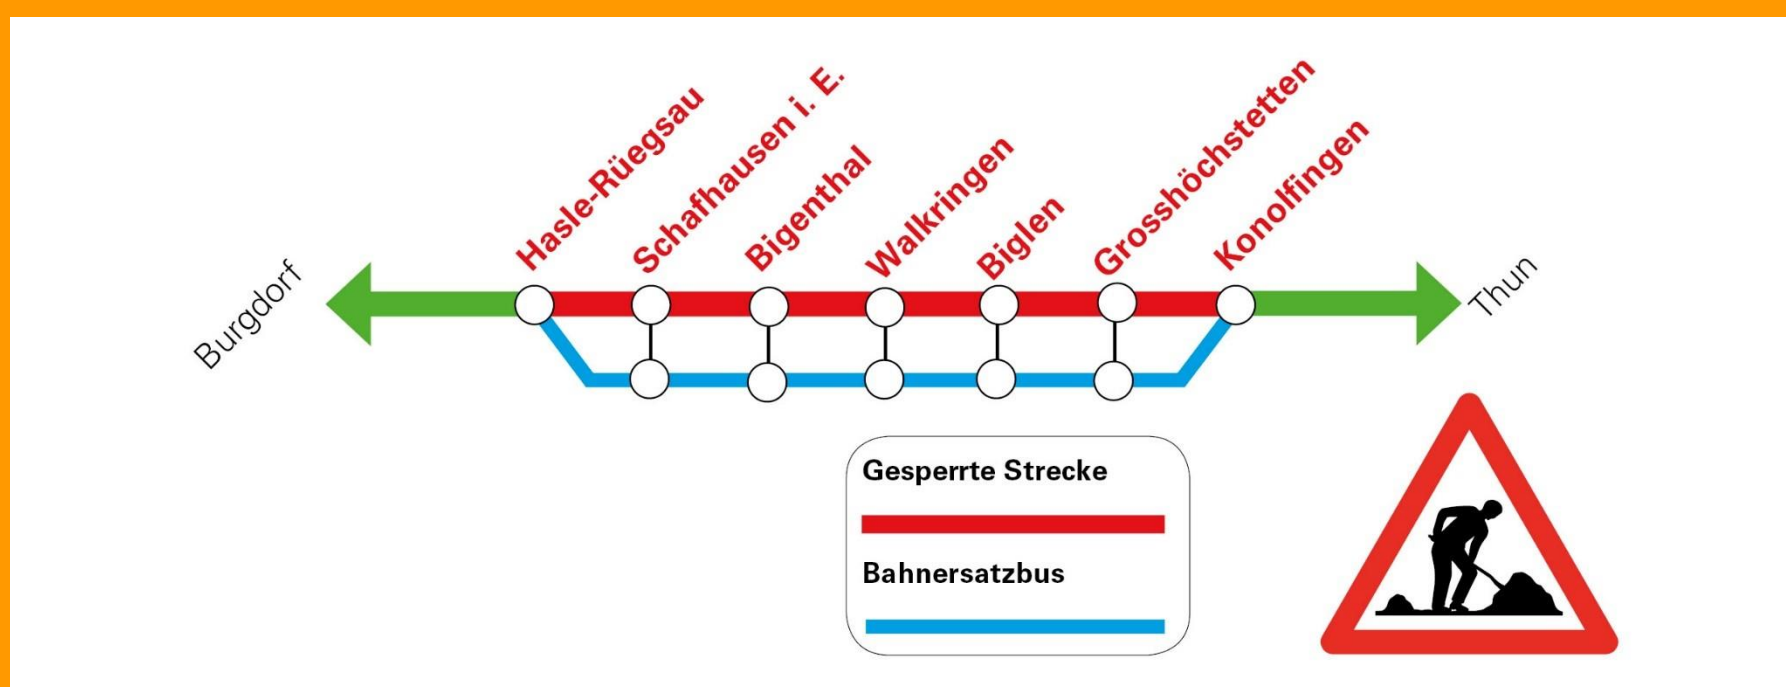

Bus statt Bahn

Konolfingen – Hasle-Rüegsau

Freitag, 9. Oktober bis Sonntag, 11. Oktober 2020
ab Betriebsbeginn bis Betriebsschluss

Die Strecke zwischen Konolfingen und Hasle-Rüegsau ist wegen Bauarbeiten gesperrt.

Es verkehren Bahnersatzbusse mit geänderten Fahrzeiten und Halteorten nach einem Spezialfahrplan.

Bitte prüfen Sie Ihre Verbindung im Online-Fahrplan.

Wir danken Ihnen für Ihr Verständnis.