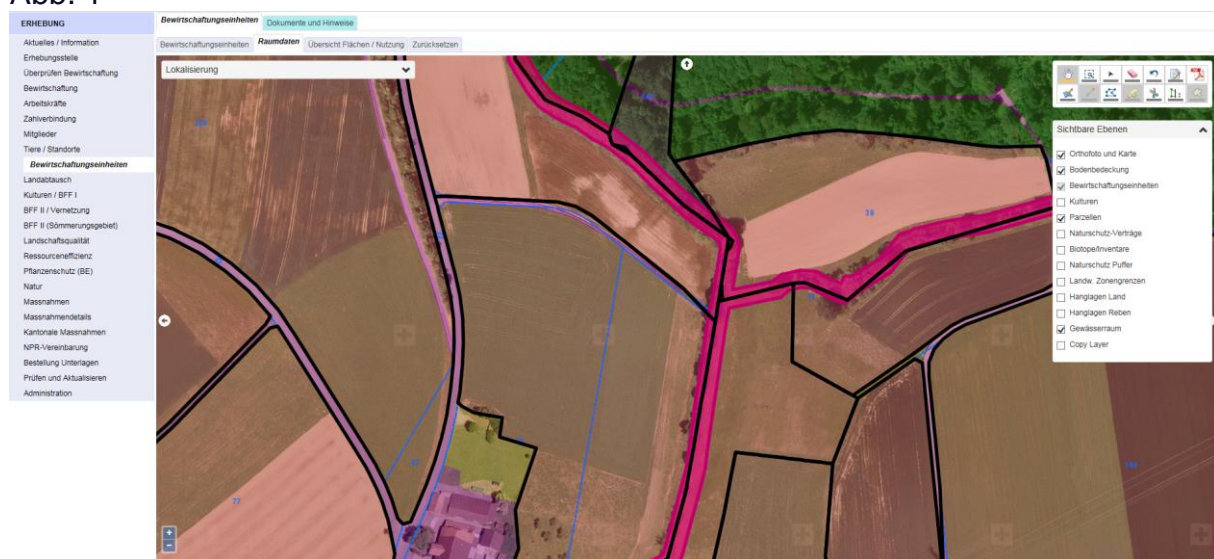

Gewässerräume ab 2019

1. Wie kann ich die Gewässerräume sehen?

Ab der Stichtagserhebung 2019 können die Gewässerräume in der GELAN-Anwendung in roter Farbe, als sogenannter Layer dargestellt werden. Da die Ausscheidung des Gewässerraums noch nicht abgeschlossen ist werden die Gewässerräume nur in den Gemeinden mit einer rechtsgültigen Ausscheidung dargestellt. Die Anzeige der Gewässerräume kann in den Raumdaten in den Registern Bewirtschaftungseinheiten und Kulturen / BFF I im linken Fenster „Sichtbare Ebenen“ unter „Gewässerraum“ (Abb. 1) ein- oder ausgeschaltet werden.

Abb. 1

2. Was muss ich bei der Bewirtschaftung von Flächen im Gewässerraum beachten?

Im Gewässerraum hat die Bewirtschaftung in Zukunft extensiv zu erfolgen. Folgende Kulturen können angemeldet werden:

Biodiversitätsförderflächen (BFF)

- 611 Extensiv genutzte Wiesen
- 617 Extensiv genutzte Weiden
- 625 Waldweiden
- 634 Uferwiesen entlang von Fließgewässern
- 851 Streueflächen
- 852 Hecken, Feld- und Ufergehölze (mit Krautsaum)

Übrige Dauergrünflächen

Da die Ausscheidung des Gewässerraums erst in einer geringen Anzahl Gemeinden erfolgt ist, ändert sich 2019 im Agrarvollzug noch nichts: Im Rahmen der ÖLN-Kontrollen werden Pufferstreifen entlang von Gewässern nach Massgabe des im [Merkblatt Pufferstreifen](#) (agridea, 2017) definierten Perimeters kontrolliert.