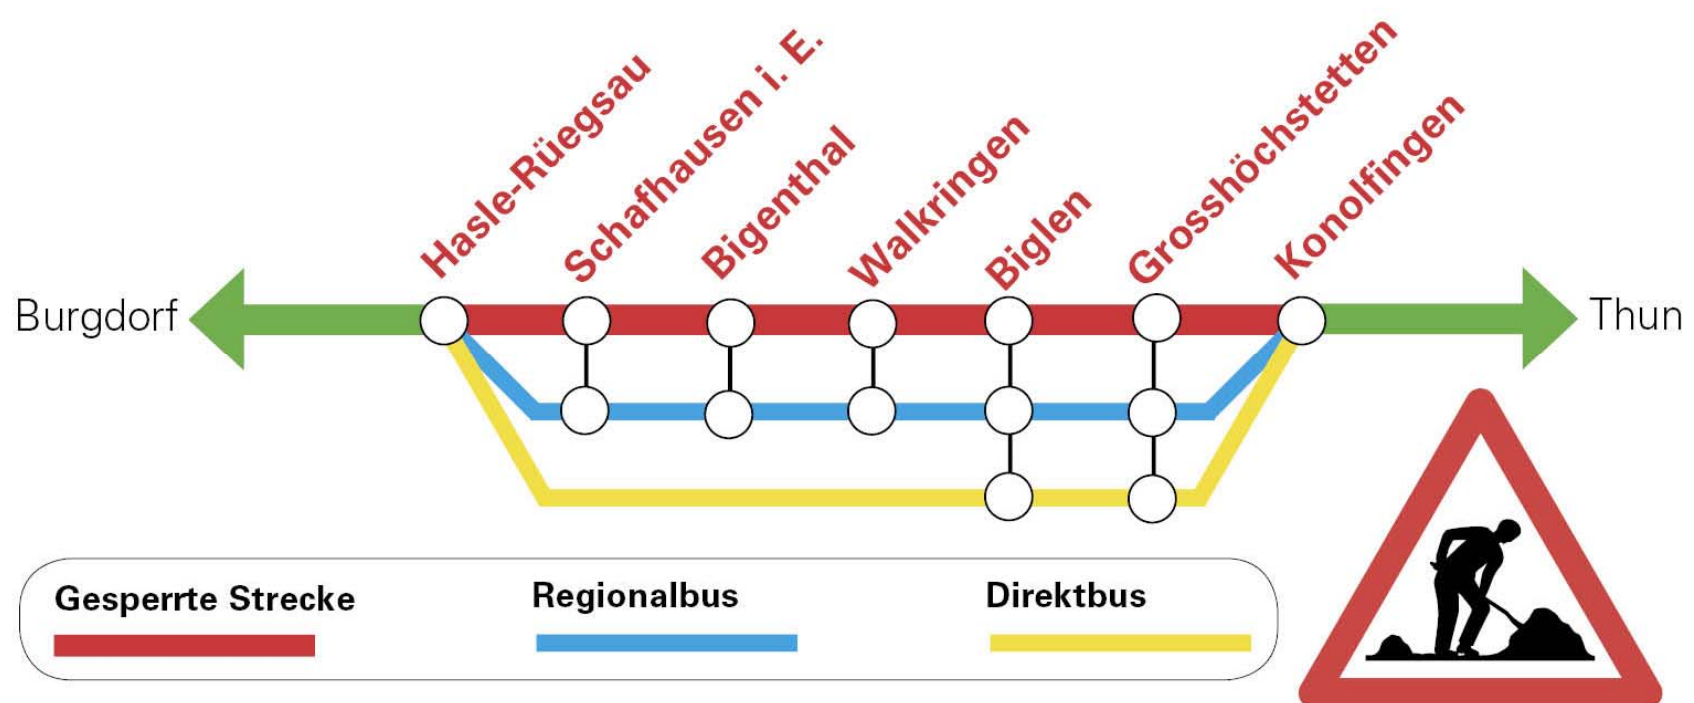

# Bus statt Bahn

## Hasle-Rüegsau–Konolfingen

Freitag, 12. Oktober ab 22.00 Uhr  
durchgehend bis  
Freitag, 26. Oktober 2018 bis Betriebsschluss

Wegen Bauarbeiten ist die Strecke zwischen Hasle-Rüegsau und Konolfingen gesperrt.

Es verkehren Bahnersatzbusse gemäss Spezialfahrplan und ab angepassten Halteorten:

- Schafhausen i. E., Hauptstrasse
- Bigenthal, Hauptstrasse
- Biglen, Kreisel Rohrstrasse

Bitte informieren Sie sich unter [bls.ch/fahrplan](https://bls.ch/fahrplan)