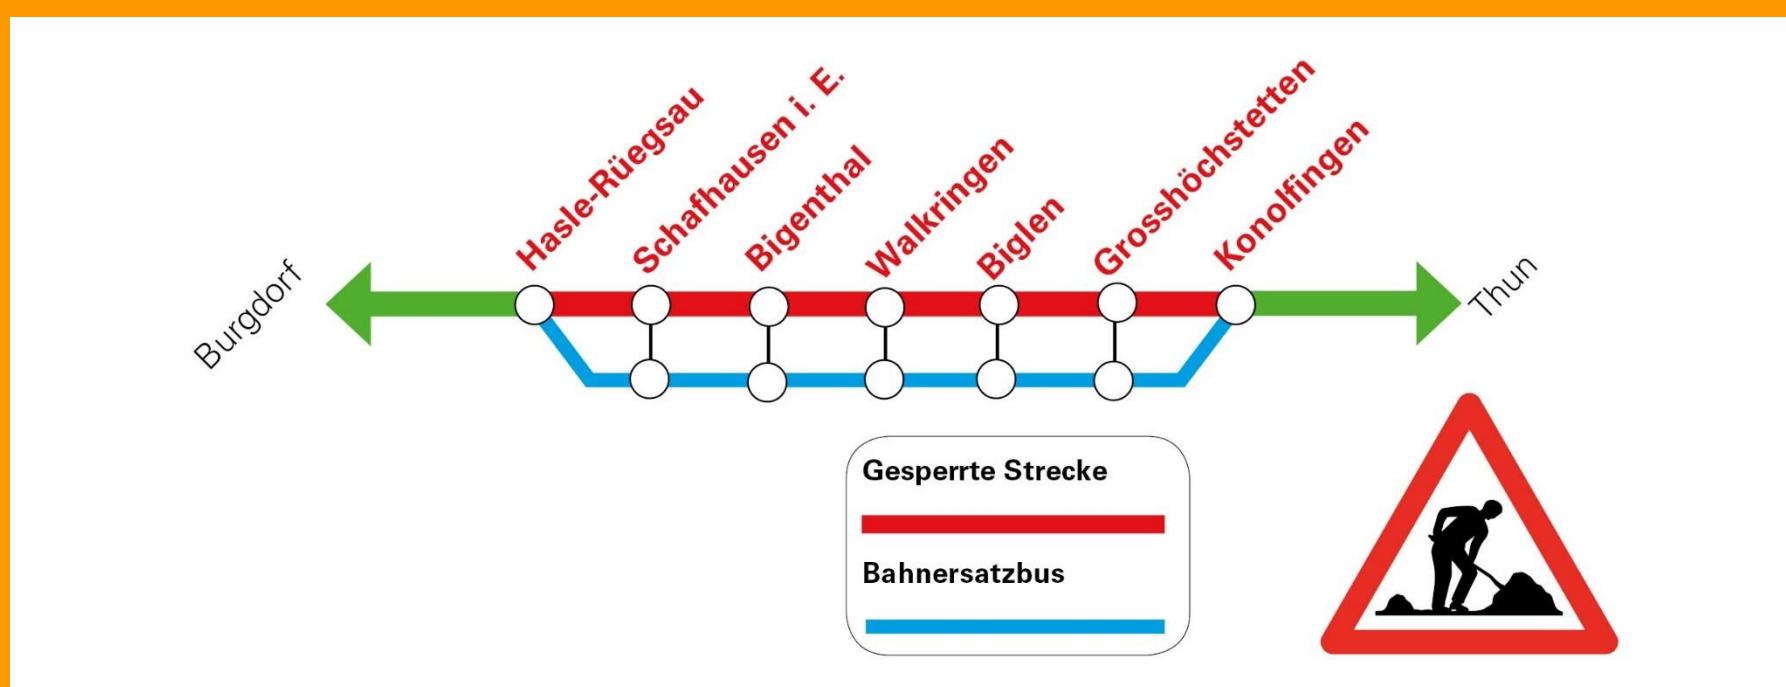

# Bus statt Bahn

## Konolfingen – Hasle-Rüegsau

**Samstag, 27. Juni bis Sonntag, 28. Juni 2020  
ab Betriebsbeginn durchgehend bis Betriebsschluss**

**Die Strecke zwischen Konolfingen und Hasle-Rüegsau ist wegen Bauarbeiten gesperrt.**