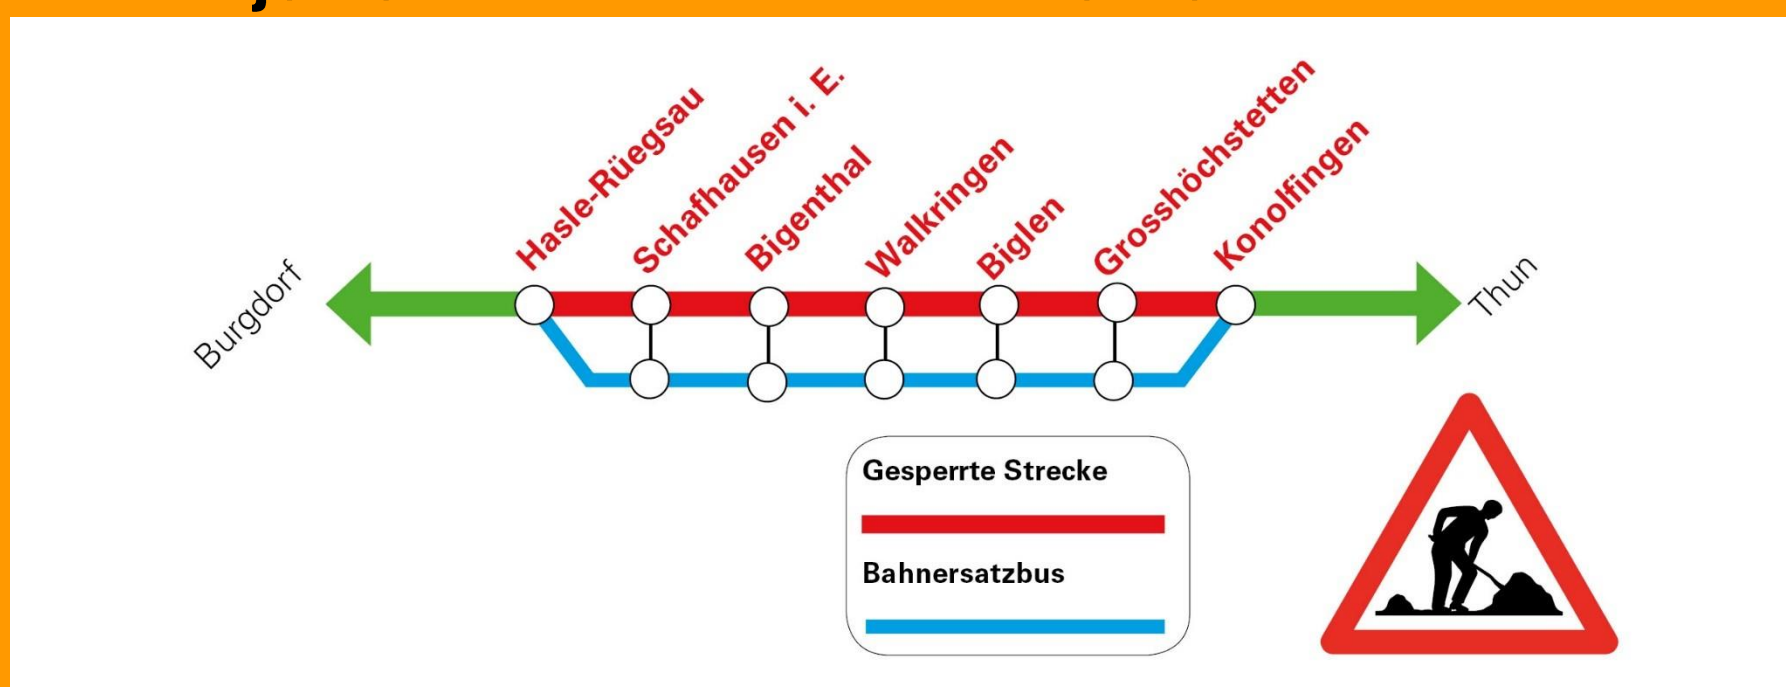

# Bus statt Bahn

## Konolfingen – Hasle-Rüegsau

Nächte MO/DI, 5./6.10. – DI/MI, 6./7.10. 2020  
jeweils ab 19:50 Uhr bis Betriebsschluss.

Nächte MI/DO, 7./8.10. – DO/FR, 8./9.10. 2020  
jeweils ab 21:50 Uhr bis Betriebsschluss.

Die Strecke zwischen Konolfingen und Hasle-Rüegsau ist wegen Bauarbeiten gesperrt.

Es verkehren Bahnersatzbusse mit geänderten Fahrzeiten und Halteorten nach einem Spezialfahrplan.

Bitte prüfen Sie Ihre Verbindung im Online-Fahrplan.