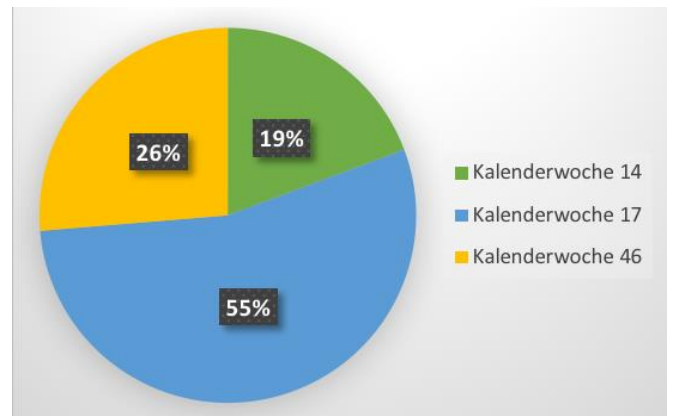

Umfrage zur «flexiblen» Ferienwoche

Liebe Eltern

Mit der Quartalsinfo, welche Sie Anfang Januar 2020 erhalten haben, haben wir eine Umfrage zur «flexiblen» Ferienwoche gemacht.

Die Auswertung sehen Sie hier.

Frage: Wann soll Ihrer Meinung nach die «flexible» Ferienwoche stattfinden?

Kalenderwoche	Prozent	Anzahl
Kalenderwoche 14, gleichbleibend wie jetzt, vor den «fixen» Frühlingsferienwochen	19.30%	11
Kalenderwoche 17, anschliessend an die «fixen» Frühlingsferienwochen	54.39%	31
Kalenderwoche 46, Novemberwoche wie Schule Arni-Landiswil	26.32%	15
Total Teilnehmer	100%	57